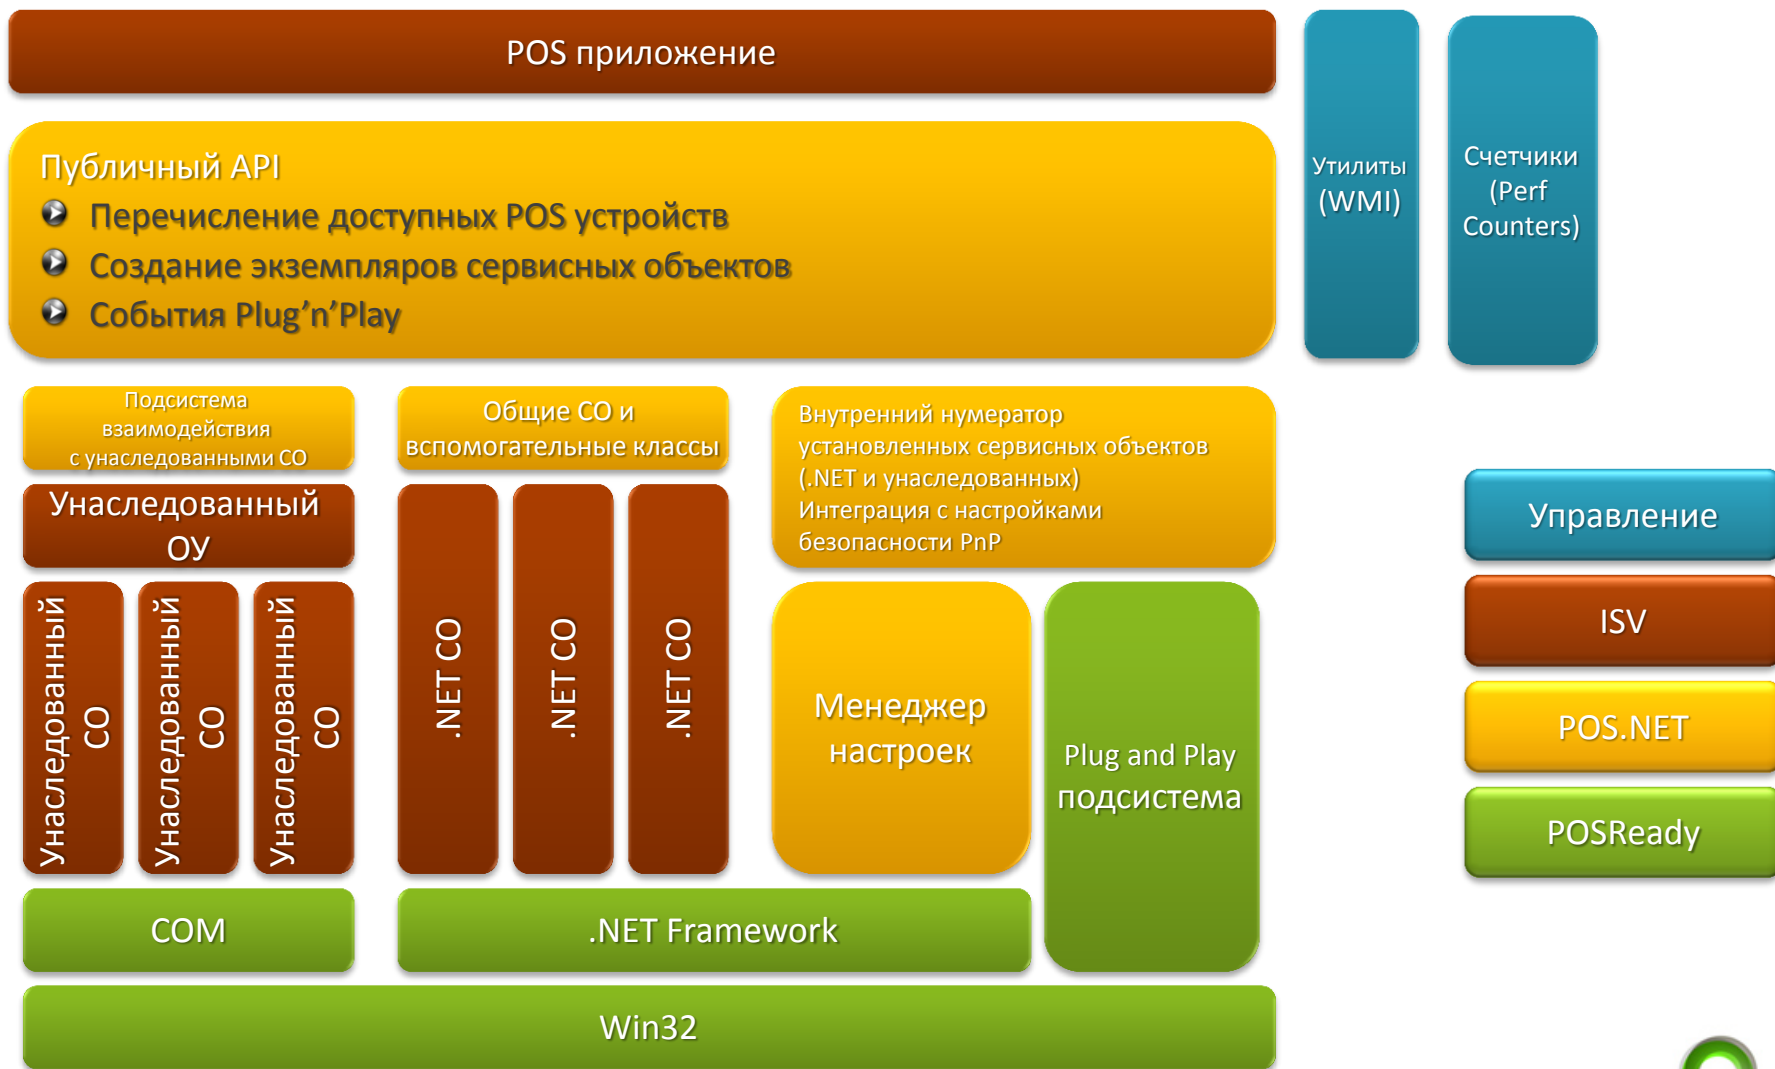

Архитектура POS for .NET